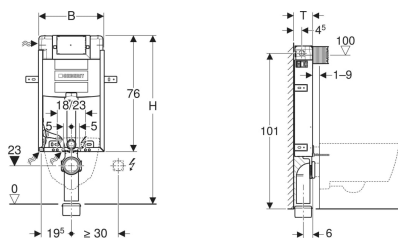

Element de instalare Geberit Kombifix pentru vas WC suspendat, 106 cm, cu rezervor încastrat Omega 12 cm

Imagine exemplificativă

Domenii de utilizare

- Pentru pereți zidiți
- Pentru montare în instalații aplicate la înălțimea elementului sau a încăperii
- Pentru vase WC suspendate cu dimensiuni de racordare conform EN 33:2011
- Pentru spălare cu două volume de apă

Caracteristici

- Ramă de instalare, vopsită în câmp electrostatic
- Ramă de instalare cu patru coturi de fixare
- Cot de conectare, cu posibilitate de montare fără unelte
- Colier de fixare cot de conectare, cu montare fără unelte, din față
- Rezervor încastrat cu acționare din față
- Rezervor încastrat izolat cu apă de condens
- Post spălarea imediată posibilă cu setările din fabrică
- Lucrări de instalare și de întreținere la rezervorul încastrat, fără unelte
- Conectare la alimentarea cu apă, lateral stânga sau spate stânga

Lista elementelor livrate

- Racord de alimentare la apă R 1/2", compatibil MF, cu robinet de închidere cu acționare manuală
- Casetă de protecție pentru gura de vizitare
- Set de racordare pentru WC, \varnothing 90 mm
- Cot de conectare din PE-HD, \varnothing 90 mm
- Mufă de adaptare din PE-HD, \varnothing 90 / 110 mm
- Segment de umplere
- 2 dopuri de protecție
- Set de izolare acustică
- 2 tije filetate M12
- Material de fixare

Date tehnice

Presiune de curgere	0.1-10 bar
Temperatura maximă a apei	25 °C
Setare din fabrică pentru volumul de spălare	6 și 3 l
Interval de setare pentru volum mare de spălare	4 / 4.5 / 6 / 7.5 l
Interval de setare a volumului mic de spălare	2-4 l
Calculul debitului de curgere	0.11 l/s
Presiune minimă de curgere pentru calculul debitului de curgere	0.5 bar